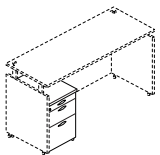

Pentagon Corner Desk

CG-008 (800×800×700×700×720)
CG-010 (1000×1000×700×700×720)
CG-012 (1200×1200×700×700×720)

Bracket

EPS L/R

ELS

Mobile Pedestal

CP-103
(420×565×595)

CP-104
(420×565×595)