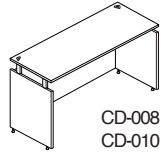

Side Finished Panel

CSF-720
(700×720×30)

“L” Shape Desk

CL-114L/R (1400×1200×700×700×720)
CL-116L/R (1600×1200×700×700×720)
CL-118L/R (1800×1200×700×700×720)

Peninsular Desk

CD-008 (800×700×720)
CD-010 (1000×700×720)
CD-012 (1200×700×720)
CD-014 (1400×700×720)
CD-016 (1600×700×720)
CD-018 (1800×700×720)