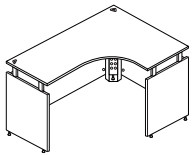

Side Finished Panel

CSF-720
(700×720×30)

“L” Shape Desk

CL-114L/R (1400×1200×700×700×720)
CL-116L/R (1600×1200×700×700×720)
CL-118L/R (1800×1200×700×700×720)

Peninsular Desk

CD-008 (800×700×720)
CD-010 (1000×700×720)
CD-012 (1200×700×720)
CD-014 (1400×700×720)
CD-016 (1600×700×720)
CD-018 (1800×700×720)