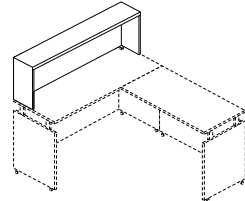

Desk Riser

CI-008 (800×300×360)
CI-010 (1000×300×360)
CI-012 (1200×300×360)
CI-014 (1400×300×360)
CI-016 (1600×300×360)
CI-018 (1800×300×360)